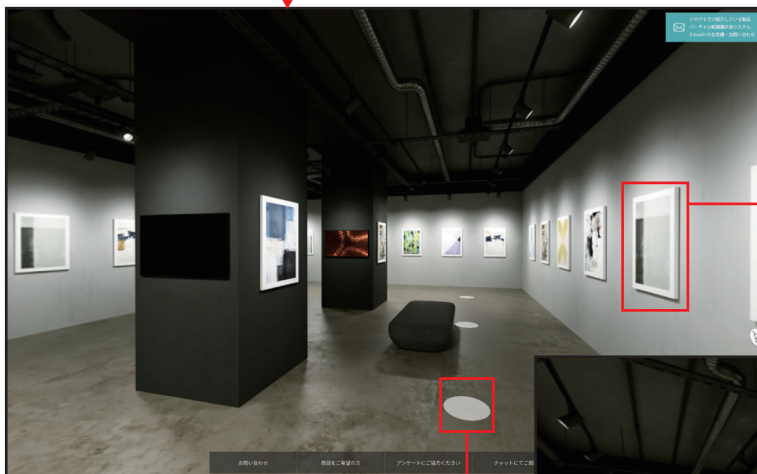

各種入力フォーム
(お問い合わせ / 商談希望 / アンケート / ご質問)

ビューポイント
(立ち位置を移動)

- **画面をドラッグ (スワイプ)** することで**視点を動かす**ことができます。
- ブース内を移動してパネルや動画を閲覧するには、画面の床に表示されている**ビューポイント**をクリック (タップ) します。

画面の移動

ビューポイントを
クリック (タップ) して
ビューポイントを移動

作品をクリック (タップ) すると
各コンテンツが閲覧できます。

ドラッグ (スワイプ) して
視点を動かす

動画を再生

カートに入れる

SOLD OUT

売り切れ

商談中

商談中