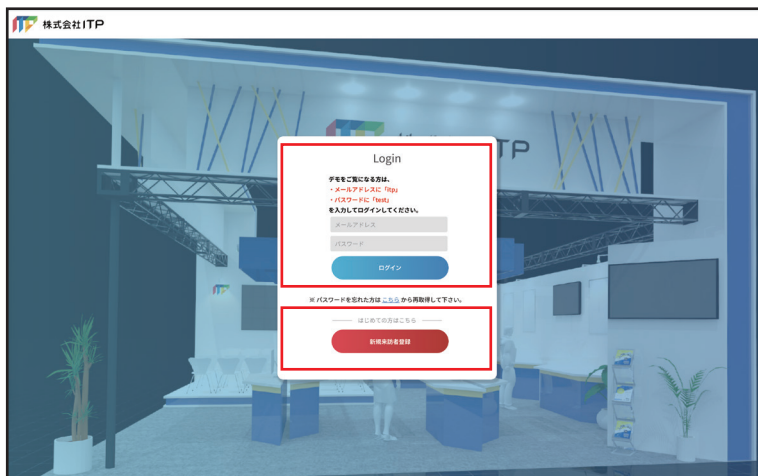

ログインと新規来訪者登録

- <https://demo.a-booth.jp/>へアクセスし、**ご入場用ID**、**パスワード**を入力してログインしてください。
- ※ご入場用ID、パスワードをお持ちでない方は下部「**新規来訪者登録**」から、必要事項を入力してご入場用ID、パスワードを発行してください。**ご入場用ID**、**パスワード**を記載した**メール**をお送りいたします。

画面の見方

各種入力フォーム
(お問い合わせ / 商談希望 / アンケート / ご質問)

ビューポイント
(立ち位置を移動)

- **画面をドラッグ (スワイプ)** することで**視点を動かす**ことができます。
- ブース内を移動してパネルや動画を閲覧するには、画面の床に表示されている**ビューポイント**をクリック (タップ) します。

画面の移動

ビューポイントを
クリック (タップ) して
ビューポイントを移動