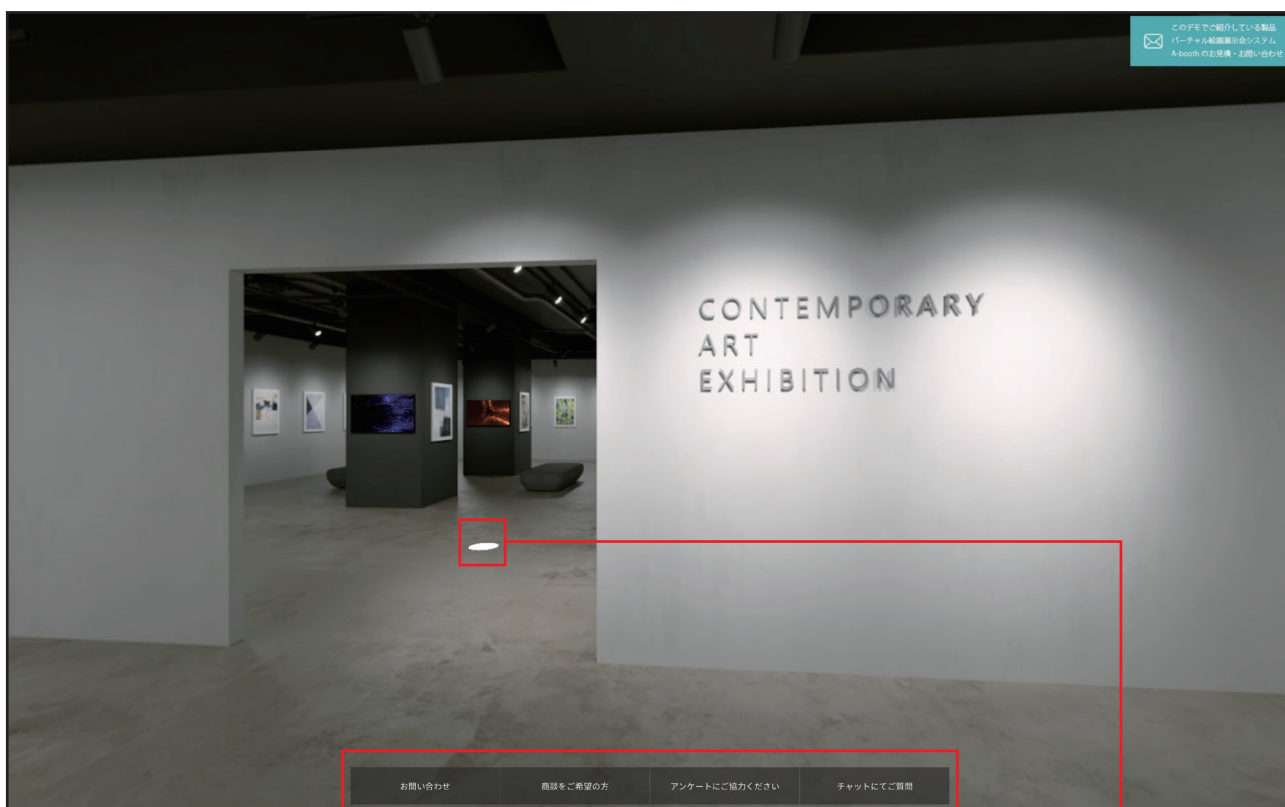

ログインと新規来訪者登録

- <https://demo.a-booth.jp/>へアクセスし、**ご入場用ID**、**パスワード**を入力してログインしてください。
- ※ご入場用ID、パスワードをお持ちでない方は下部「**新規来訪者登録**」から、必要事項を入力してご入場用ID、パスワードを発行してください。**ご入場用ID**、**パスワード**を記載した**メール**をお送りいたします。

画面の見方

各種入力フォーム
(お問い合わせ / 商談希望 / アンケート / ご質問)

ビューポイント
(立ち位置を移動)

- **画面をドラッグ (スワイプ)** することで**視点を動かす**ことができます。
- ブース内を移動してパネルや動画を閲覧するには、画面の床に表示されている**ビューポイント**をクリック (タップ) します。

画面の移動

ビューポイントを
クリック (タップ) して
ビューポイントを移動