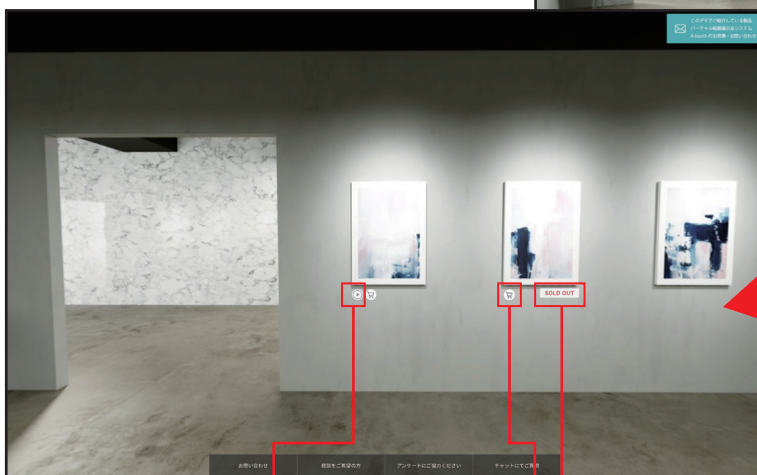

動画を再生

カートに入れる

SOLD OUT

売り切れ

商談中

商談中