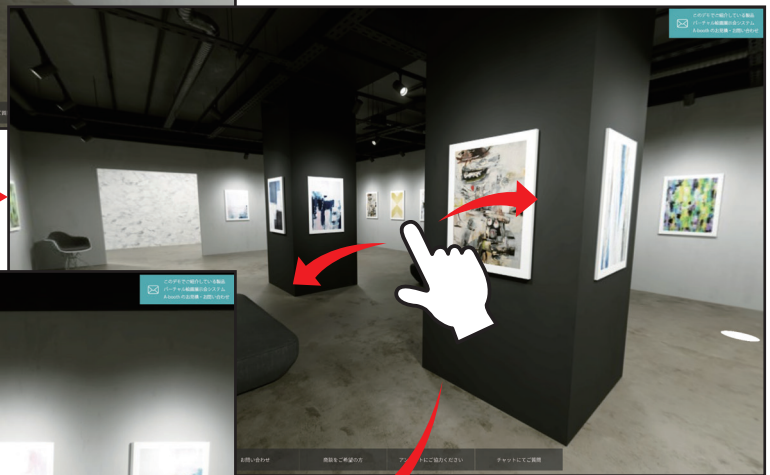

各種入力フォーム
(お問い合わせ / 商談希望 / アンケート / ご質問)

ビューポイント
(立ち位置を移動)

- **画面をドラッグ (スワイプ)** することで**視点を動かす**ことができます。
- ブース内を移動してパネルや動画を閲覧するには、画面の床に表示されている**ビューポイント**をクリック (タップ) します。

画面の移動

ビューポイントを
クリック (タップ) して
ビューポイントを移動

作品をクリック (タップ) すると
各コンテンツが閲覧できます。

ドラッグ (スワイプ) して
視点を動かす

動画を再生

カートに入れる

SOLD OUT

売り切れ

商談中

商談中