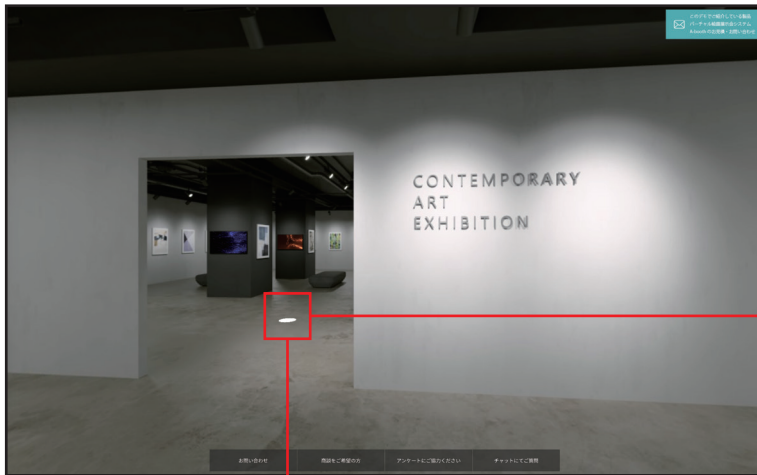

ログインと新規来訪者登録

- <https://demo.a-booth.jp/>へアクセスし、**ご入場用ID**、**パスワード**を入力してログインしてください。
- ※ご入場用ID、パスワードをお持ちでない方は下部「**新規来訪者登録**」から、必要事項を入力してご入場用ID、パスワードを発行してください。**ご入場用ID**、**パスワード**を記載した**メール**をお送りいたします。

画面の見方

各種入力フォーム
(お問い合わせ / 商談希望 / アンケート / ご質問)

ビューポイント
(立ち位置を移動)

- **画面をドラッグ (スワイプ)** することで**視点を動かす**ことができます。
- ブース内を移動してパネルや動画を閲覧するには、画面の床に表示されている**ビューポイント**をクリック (タップ) します。

画面の移動

ビューポイントを
クリック (タップ) して
ビューポイントを移動